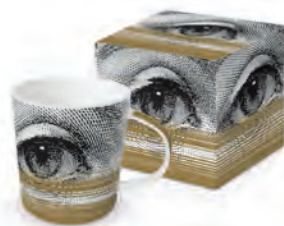

PABUKU

Verkaufseinheit Servietten / sales unit napkins: 12

C

B

160302419 · Clockwork
Trend Mug in Giftbox, New Bone China, 0,4l

6

P

C

6

P

6 K

6 T

C

B

604701 · Kiss
Trend Mug in Giftbox, New Bone China, 0,4l

6 O

C

C

pabuku
THE QUIRKY WORLD